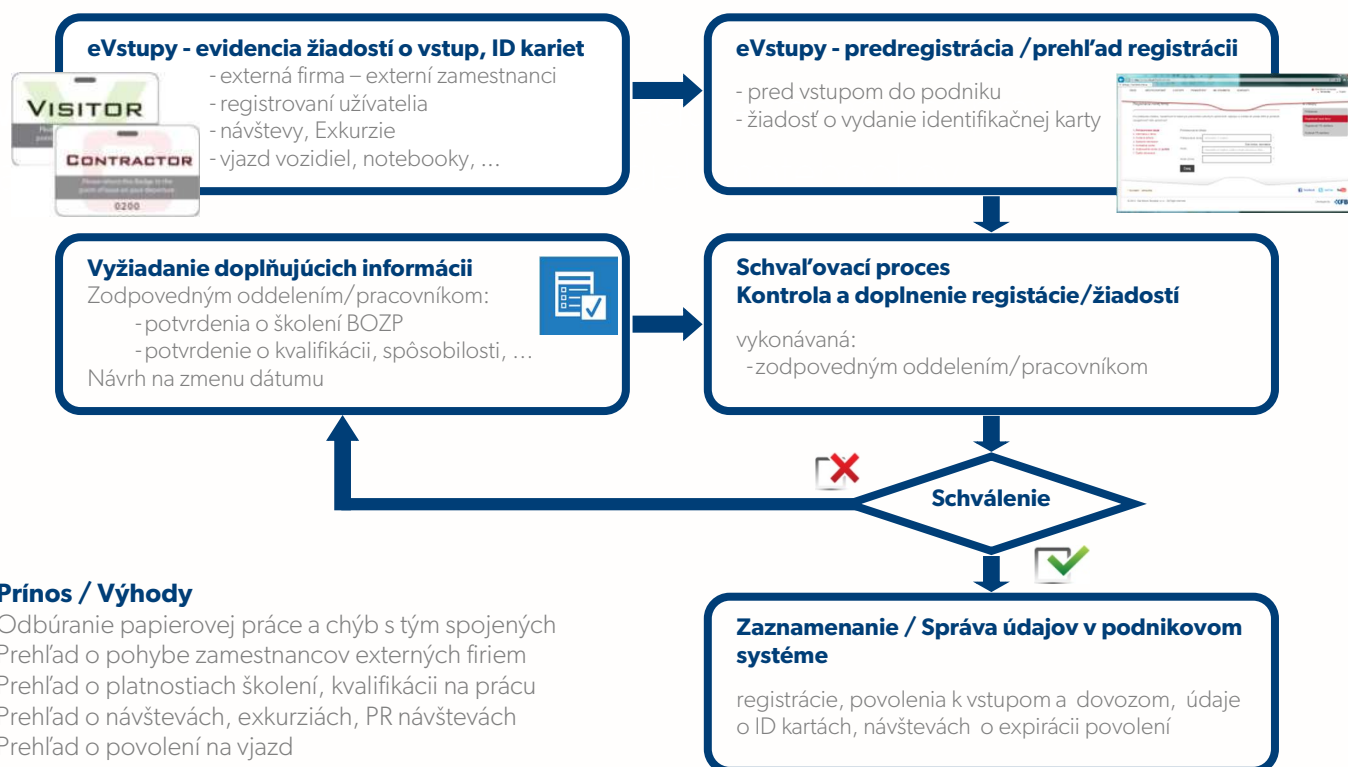

eVstupy

webová aplikácia určená na registráciu, evidenciu a správu kariet pre externistov, návštev, vozidiel a notebookov

Úvodné slovo

eVstupy je aplikácia na evidenciu externistov, vozidiel, notebookov, krátkodobých nasadení, návštev a žiadostí o PR návštevy. Významne skracaie čakacie doby pri vstupe (na vrátnici, recepcii) na základe predchádzajúcej registrácie žiadosti o vstup osôb a ich ID kariet, návštev, zariadení a materiálu pred vstupom do podniku. Vedením kontroly podkladov potrebných k vstupe, vykonávaní činností a dovozu materiálu dohliada nad kontrolou zodpovednosti za škody a úraz spôsobený osobami, ktoré majú povolenie k vstupe a vykonávaní činností. Navyše umožňuje generovať dovozné formuláre s podporou programu MRS-Experty.

Funkcionalita

Webová stránka umožňuje kompletnú správu vstupov, identifikačných kariet pre externé firmy a návštevy podľa definovaných práv a spôsobu prihlásenia. K získaniu prístupu je potrebná registrácia.

Web rozhranie eVstupy funguje spôsobom Registrácia -> Schvaľovací proces žiadostí -> Schválenie / Zamietnutie zo strany podniku (zodpovednej osoby/oddelenia).

Prínos / Výhody

Odbúranie papierovej práce a chýb s tým spojených
Prehľad o pohybe zamestnancov externých firiem
Prehľad o platnostiach školení, kvalifikácii na prácu
Prehľad o návštevách, exkurziách, PR návštevách
Prehľad o povolení na vjazd
Správa a podrobná evidencia ID kariet